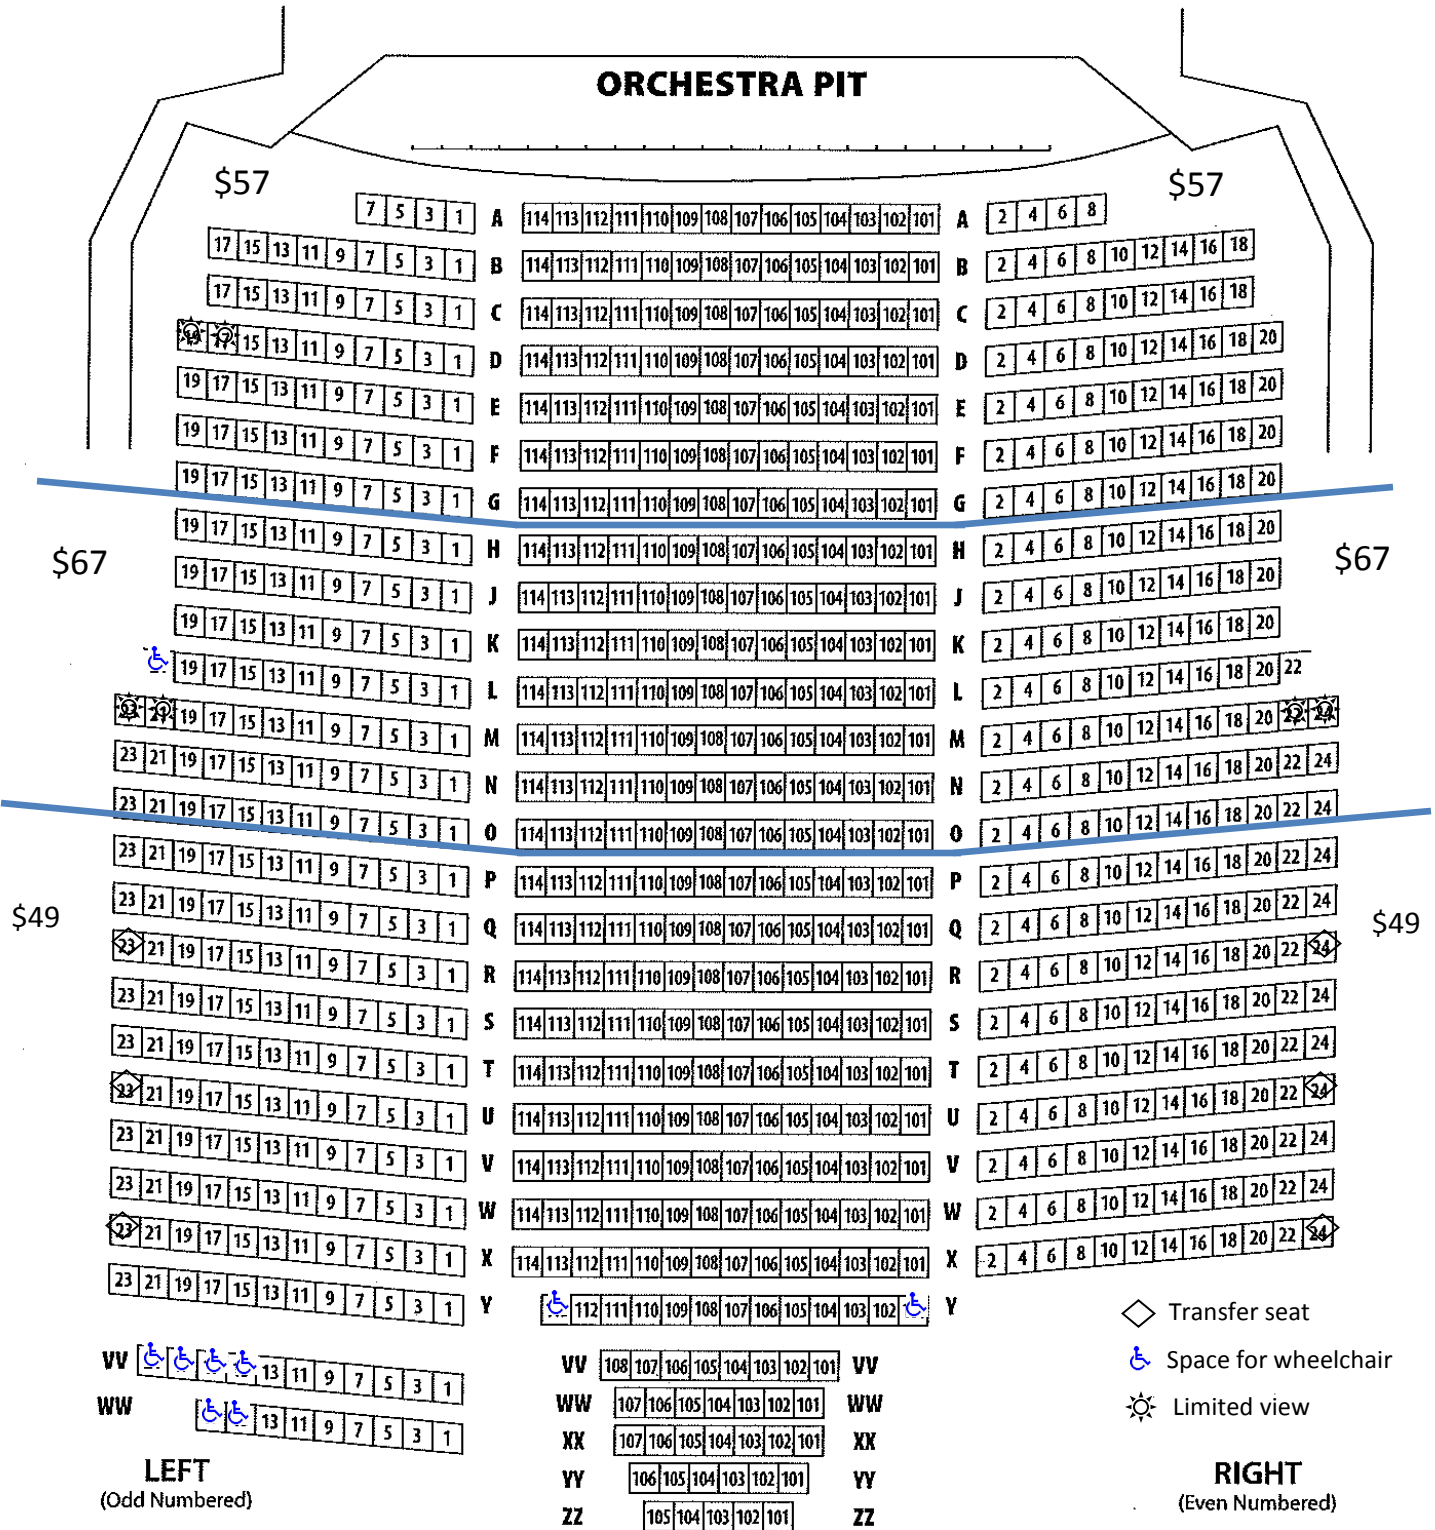

ORCHESTRA LEVEL — 908 SEATS (ROWS A-ZZ)
STAGE

BALCONY LEVEL — 631 SEATS (ROWS JJ-ZZZ)

LEFT
(Odd Numbered)

LOGE BOX 1

LOGE BOX 2

LOGE BOX 3

STAGE

\$87

RIGHT
(Even Numbered)

LOGE BOX 1

LOGE BOX 2

LOGE BOX 3

MEZZANINE LEVEL
270 SEATS (ROWS AA-HH)
LOGES - 42 SEATS

CENTER

25	23	21	19	17	15	13	11	9	7	5	3	1	AA	113	112	111	110	109	108	107	106	105	104	103	102	101	AA	2	4	6	8	10	12	14	16	18	20	22	24	26
25	23	21	19	17	15	13	11	9	7	5	3	1	BB	113	112	111	110	109	108	107	106	105	104	103	102	101	BB	2	4	6	8	10	12	14	16	18	20	22	24	26
25	23	21	19	17	15	13	11	9	7	5	3	1	CC	113	112	111	110	109	108	107	106	105	104	103	102	101	CC	2	4	6	8	10	12	14	16	18	20	22	24	26
25	23	21	19	17	15	13	11	9	7	5	3	1	DD	113	112	111	110	109	108	107	106	105	104	103	102	101	DD	2	4	6	8	10	12	14	16	18	20	22	24	26
25	23	21	19	17	15	13	11	9	7	5	3	1	EE	113	112	111	110	109	108	107	106	105	104	103	102	101	EE	2	4	6	8	10	12	14	16	18	20	22	24	26
25	23	21	19	17	15	13	11	9	7	5	3	1	FF	113	112	111	110	109	108	107	106	105	104	103	102	101	FF	2	4	6	8	10	12	14	16	18	20	22	24	26
25	23	21	19	17	15	13	11	9	7	5	3	1	GG	113	112	111	110	109	108	107	106	105	104	103	102	101	GG	2	4	6	8	10	12	14	16	18	20	22	24	26
25	23	21	19	17	15	13	11	9	7	5	3	1	HH	111	110	109	108	107	106	105	104	103	102	101	HH	18	20	22	24	26										