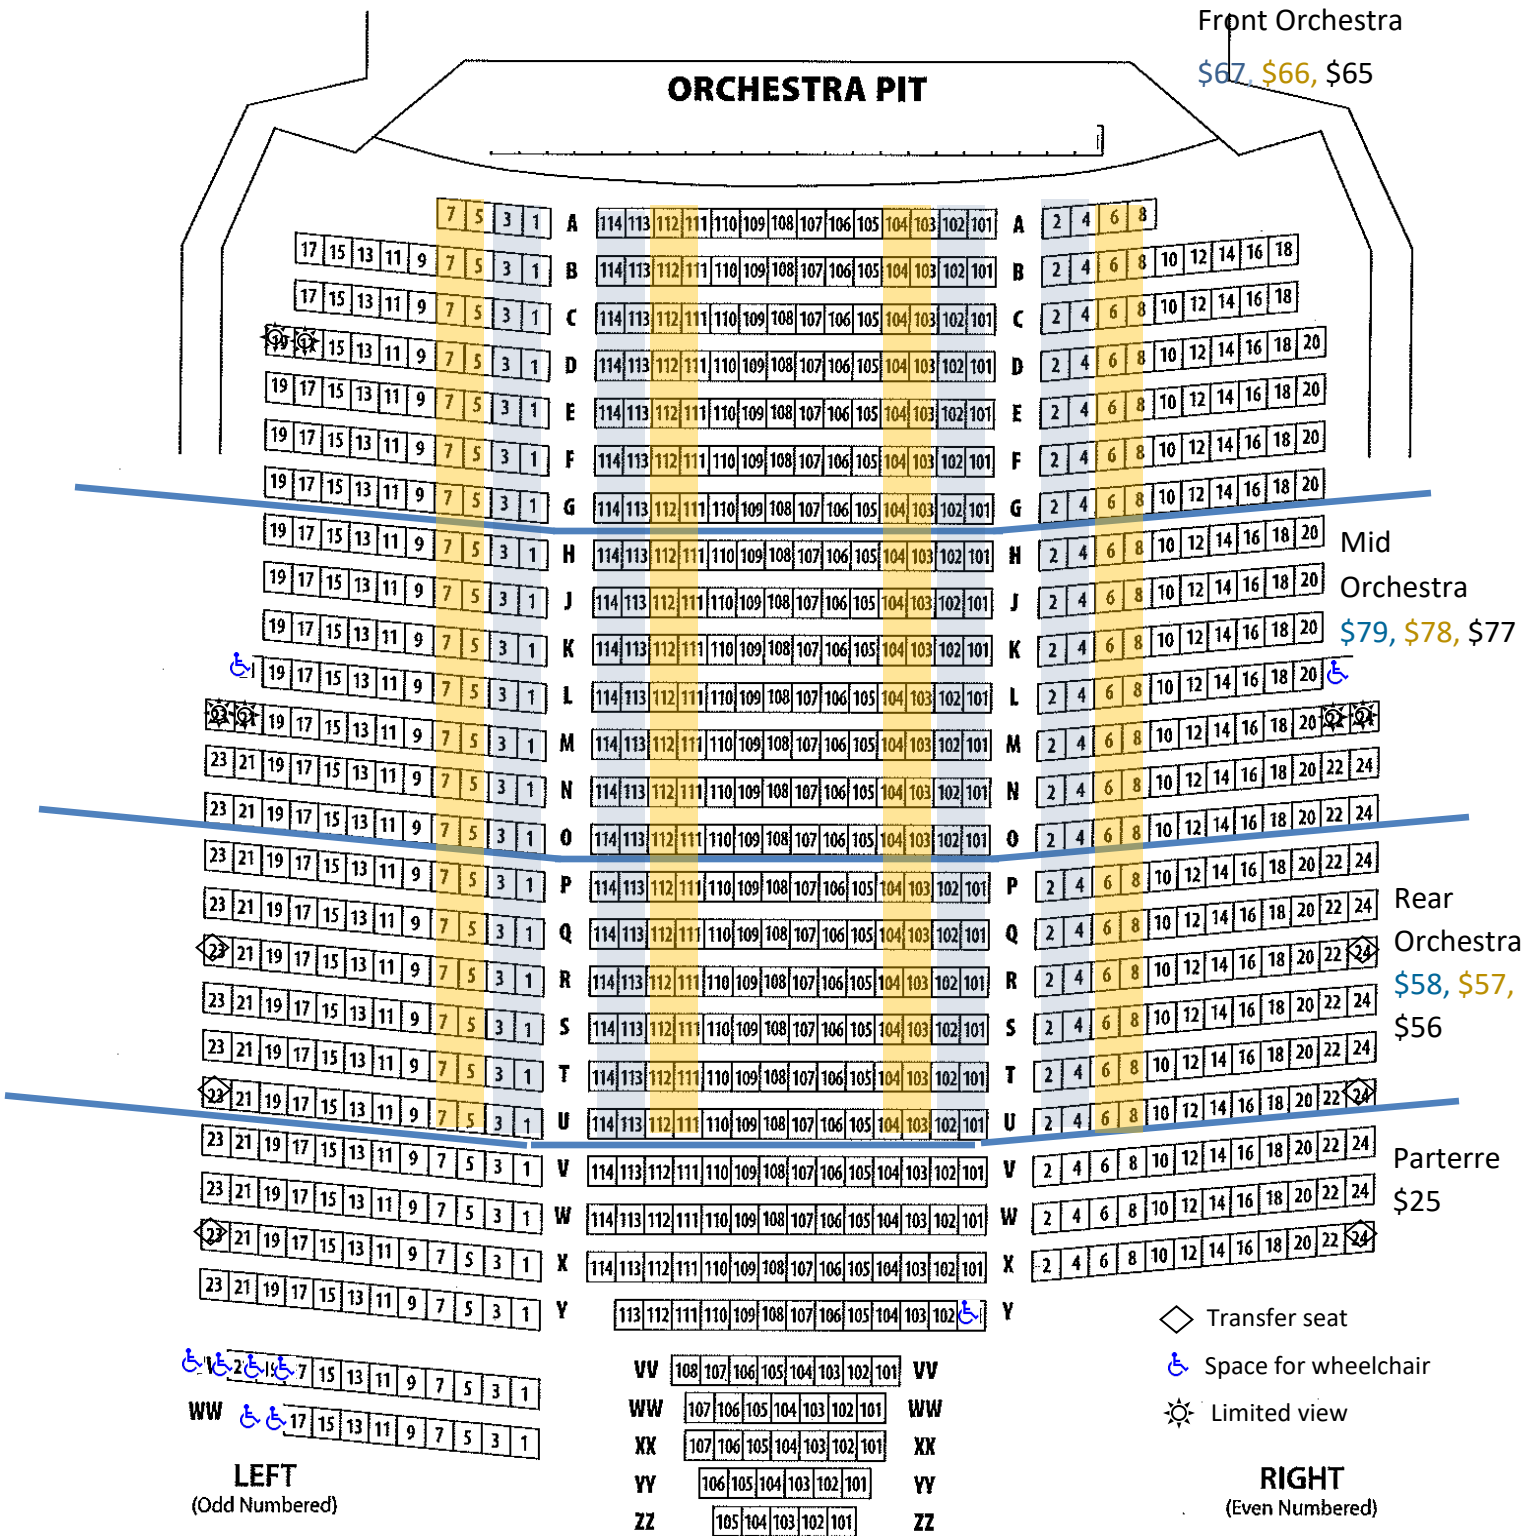

Aisle  
Inner Aisle

Barbara B. Mann  
Performing Arts Hall  
Seating Chart

**ORCHESTRA LEVEL — 908 SEATS (ROWS A-ZZ)**

**STAGE**

Front Orchestra  
\$67, \$66, \$65

**ORCHESTRA PIT**

# BALCONY LEVEL — 631 SEATS (ROWS JJ-ZZZ)

**LEFT**  
(Odd Numbered)

**LOGE BOX 1**

**LOGE BOX 2**

**LOGE BOX 3**

**STAGE**

Aisle

Inner  
Aisle

Loge \$105

**RIGHT**  
(Even Numbered)

**LOGE BOX 1**

**LOGE BOX 2**

**LOGE BOX 3**

**MEZZANINE LEVEL**  
270 SEATS (ROWS AA-HH)  
LOGES - 42 SEATS

**CENTER**

25 23 21 19 17 15 13 11 9 7 5 3 1	AA	113 112 111 110 109 108 107 106 105 104 103 102 101	AA	2 4 6 8 10 12 14 16 18 20 22 24 26
25 23 21 19 17 15 13 11 9 7 5 3 1	BB	113 112 111 110 109 108 107 106 105 104 103 102 101	BB	2 4 6 8 10 12 14 16 18 20 22 24 26
25 23 21 19 17 15 13 11 9 7 5 3 1	CC	113 112 111 110 109 108 107 106 105 104 103 102 101	CC	2 4 6 8 10 12 14 16 18 20 22 24 26
25 23 21 19 17 15 13 11 9 7 5 3 1	DD	113 112 111 110 109 108 107 106 105 104 103 102 101	DD	2 4 6 8 10 12 14 16 18 20 22 24 26
25 23 21 19 17 15 13 11 9 7 5 3 1	EE	113 112 111 110 109 108 107 106 105 104 103 102 101	EE	2 4 6 8 10 12 14 16 18 20 22 24 26
25 23 21 19 17 15 13 11 9 7 5 3 1	FF	113 112 111 110 109 108 107 106 105 104 103 102 101	FF	2 4 6 8 10 12 14 16 18 20 22 24 26
25 23 21 19 17 15 13 11 9 7 5 3 1	GG	113 112 111 110 109 108 107 106 105 104 103 102 101	GG	2 4 6 8 10 12 14 16 18 20 22 24 26
25 23 21 19 17 15 13 11 9 7 5 3 1	HH	111 110 109 108 107 106 105 104 103 102 101	HH	18 20 22 24 26

Mezzanine

\$79, \$78, \$77

**LEFT**  
(Odd Numbered)

JJ	9	JJ	109 108 107 106 105 104 103 102 101	JJ
KK	10	KK	109 108 107 106 105 104 103 102 101	KK
LL	11	LL	109 108 107 106 105 104 103 102 101	LL

**RIGHT**  
(Even Numbered)  
\$50, \$49, \$48